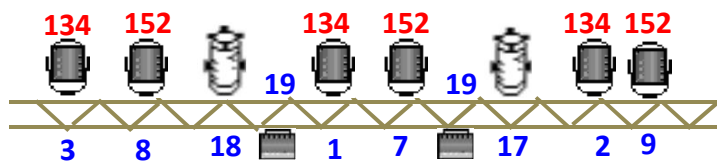

 Éclairage publique

 PAR 64 CP 62

 PC 1 KW

 PC 1 KW sur platine au sol

Contact régisseur :
Michel Cappo 0680085358